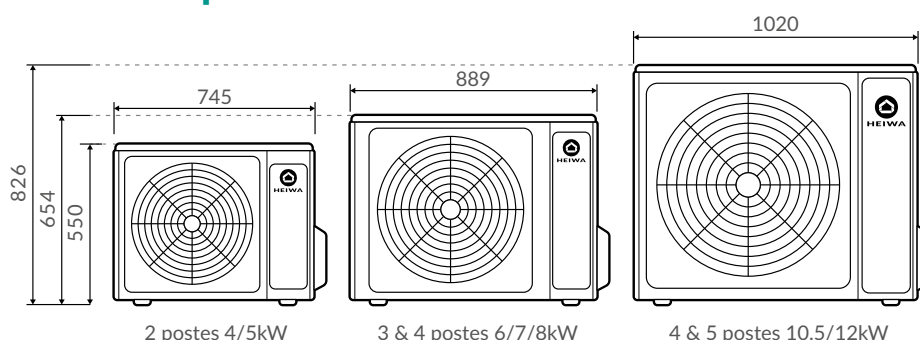

Le groupe extérieur du multi-split Essentiel Zen 2 s'intégrera naturellement à votre extérieur grâce à sa taille compacte (à partir de 745mm de largeur) et à son faible niveau sonore. Vous pourrez ainsi profiter pleinement de votre extérieur.